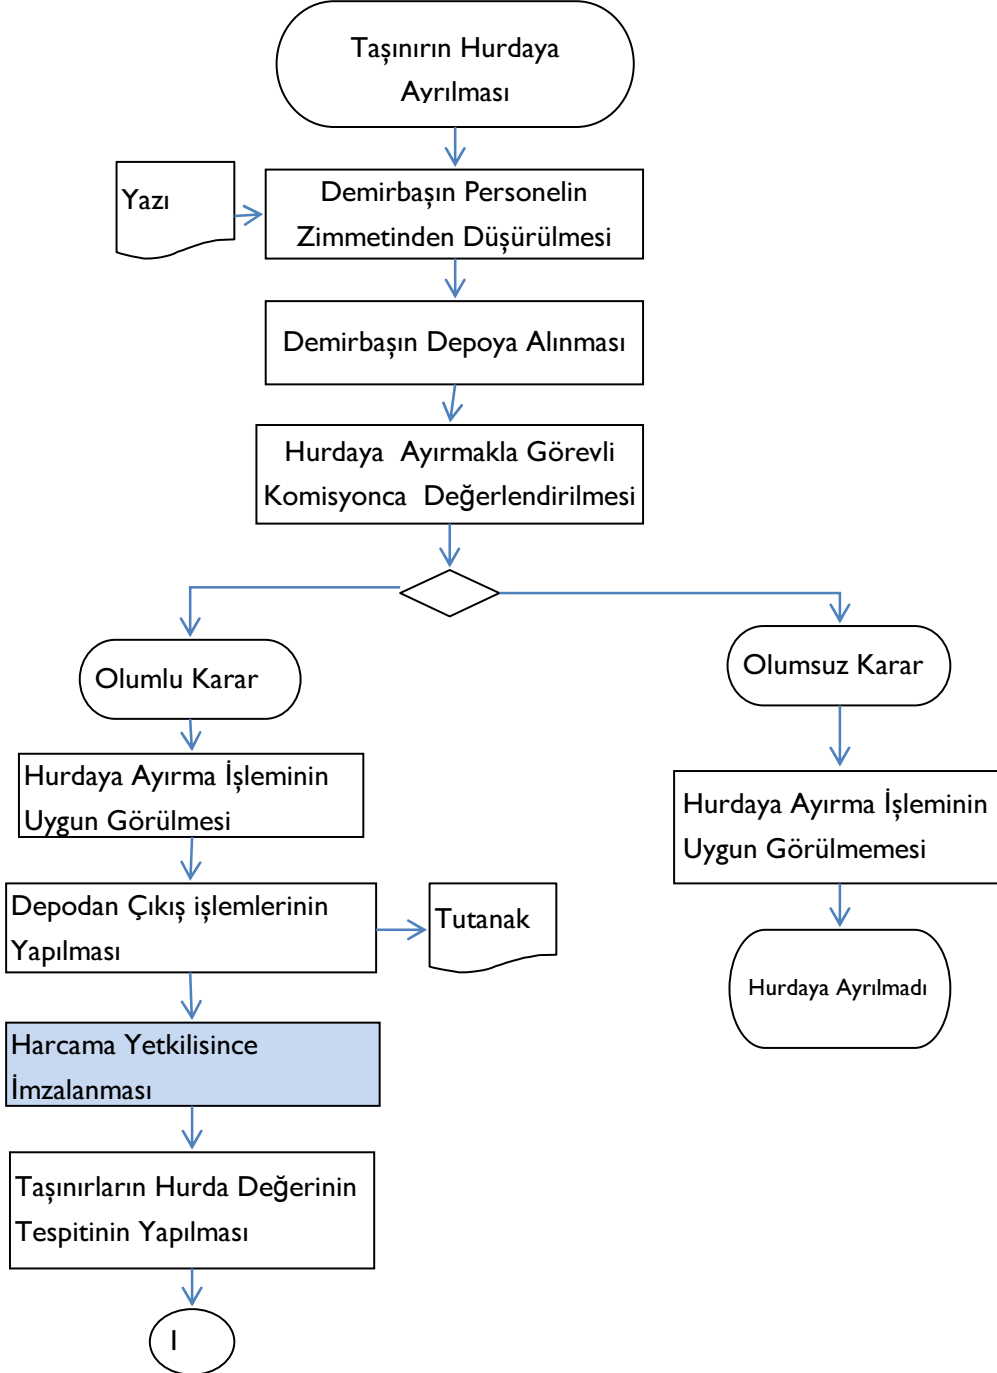

Hurdaya Ayrılan Taşınırın İmha Süreci

Hazırlayan:	Onaylayan:
	Personel Müdürü

Hurdaya Ayrılan Taşınırların İmha Süreci

Hazırlayan:	Onaylayan:
	Personel Müdürü