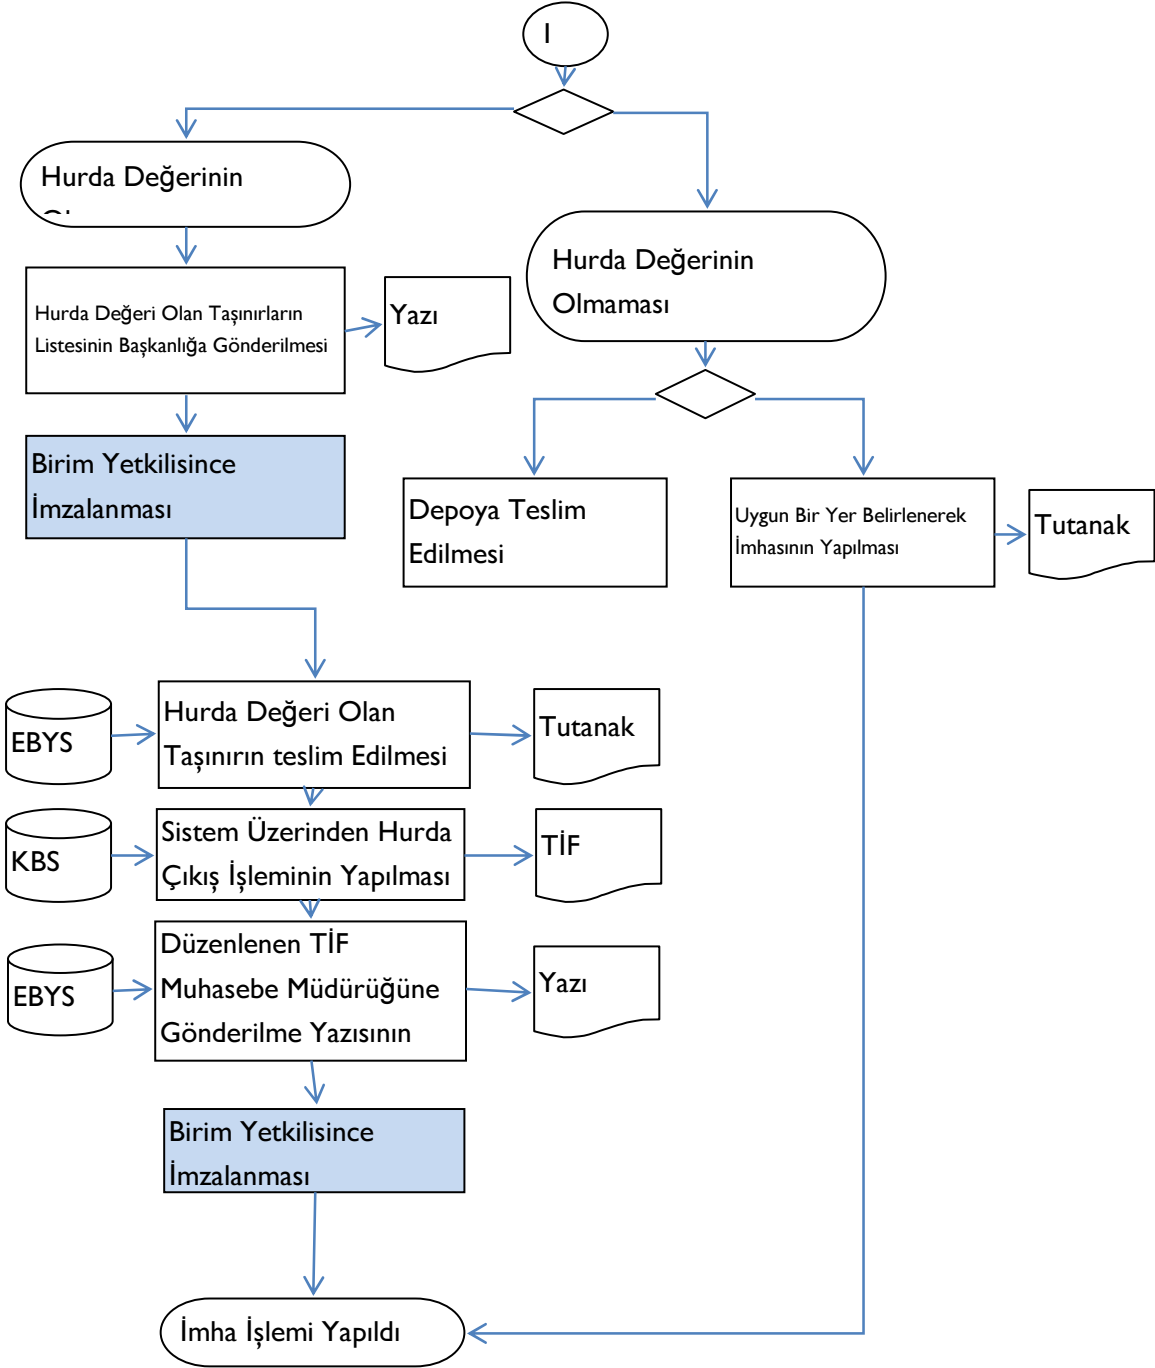

Hurdaya Ayrılan Taşınırın İmha Süreci

Hazırlayan:	Onaylayan:
	Personel Müdürü

Hurdaya Ayrılan Taşınırların İmha Süreci

Hazırlayan:	Onaylayan:
	Personel Müdürü